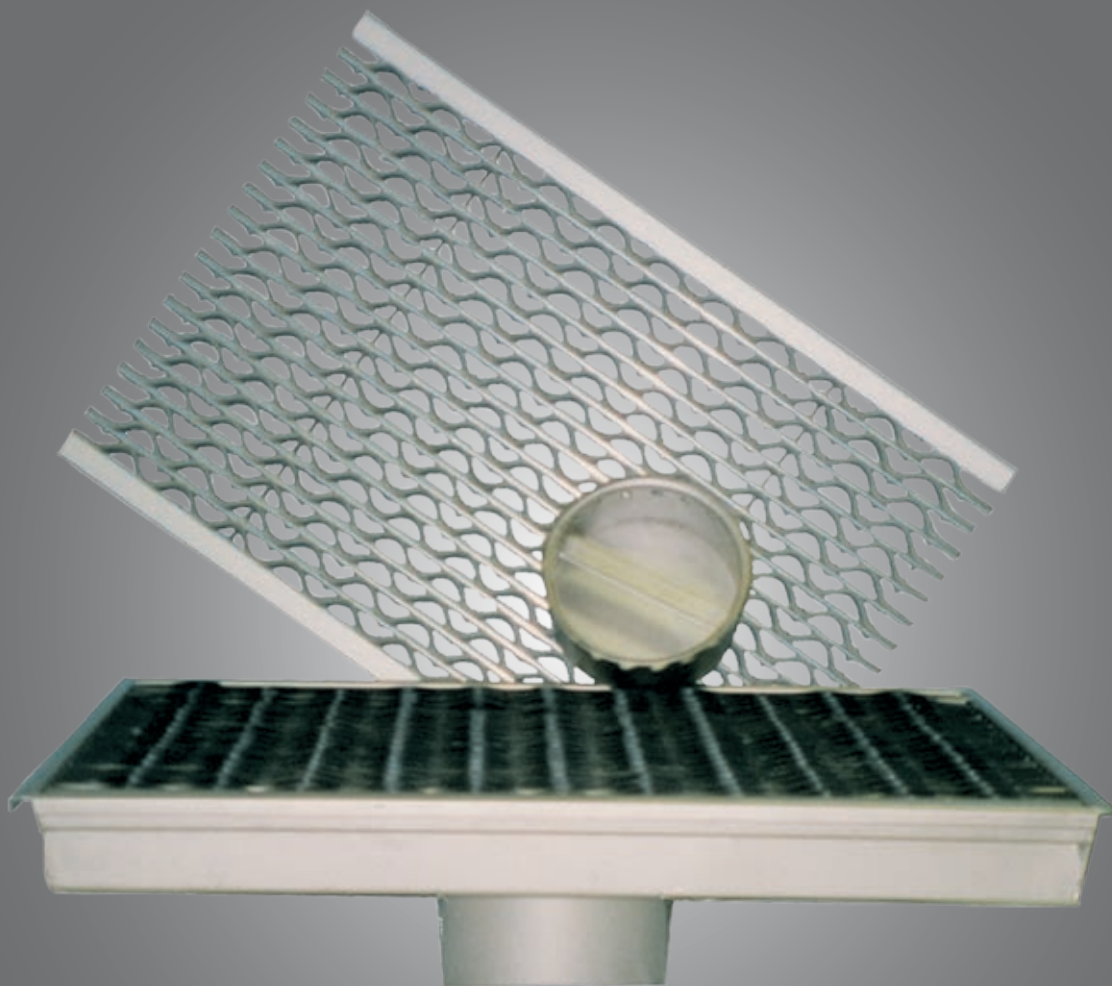

# onnl<sup>®</sup>ine

PROFESSIONAL

Smutsfälla | Floor Drain | Kura-allas

### Onnline kura-allas

Onnline kura-allas poistaa hiekan kengistä pelkästään pyyhkimällä tai reilusti pesemällä. Kura-altaan kumi-alumiinimatto ei ole liukas lumesta eikä vedestä ja on sukka- sekä tassuystävällinen pehmeän EPDM-kumin ansiosta.

Kumi-alumiinimatto on musta ja se on kestoaltaan erittäin pitkäikäinen, normaalkäytössä vähintään 10 vuotta.

RST-lattia-altaassa on irrotettava sakkakuppi, joten hiekka ei mene viemäriin ja on helposti puhdistettavissa. Liitäntä on tehty suoraan muovikaivon vakiomittaan LK Ø 150 mm, muovikaivon kantta voi käyttää altaassa olevan sakkakupin peitoksi.

### Onnline smutsfälla

Onnline smutsfälla avlägsnar sand från skorna genom att bara torka, eller genom en ordentlig tvätt med vatten. Gummi-aluminiummattan blir inte hal av vatten eller snö och är tack vare sitt mjuka EPDM-gummi vänlig mot såväl strumpor som tassar. Gummi-aluminium-mattan är svart och har mycket lång livslängd, i normalt bruk minst 10 år.