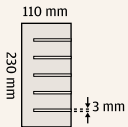

□ □ Varjostin: koivu / mänty / lämpökäsitelty koivu / tervaleppä

● → ○ Toimitusaika 1 viikko

i Kanta E27

RK (koivu)

RM (mänty)

RLK (lämpökäs. koivu)

RK2 (koivu)

RTL2 (tervaleppä)

Raita

-O 3x1,5S IP44 / SL 1 t_a 125°C

-O 2x1,5S IP44 / SL 1 t_a 25°C

Malli	SSTL	Teho	Materiaali
RM	4114040	E27/40W	mänty
RK	4114041	E27/40W	koivu
RLK	4114044	E27/40W	lämpökäs. koivu

- saunavalaisin
- varjostin muotoonpuristettua puuviilua
- varjostin sävytettävissä
- mahdollista sijoittaa kulmaan ja yli metrin korkeuteen
- vain sisäkäyttöön
- lämpökäsitelty koivu on suojattu puunsuojaöljyllä
- kork: 230 / lev: 157 / syv: 110