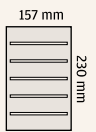

Raita

-O 3x1,5S IP44 / SL 1 t_a 125°C

-O 2x1,5S IP44 / SL 1 t_a 25°C

Malli	SSTL	Teho	Materiaali
RM	4114040	E27/40W	mänty
RK	4114041	E27/40W	koivu
RLK	4114044	E27/40W	lämpökäs. koivu

- saunavalaisin
- varjostin muotoonpuristettua puuviilua
- varjostin sävytettävissä
- mahdollista sijoittaa kulmaan ja yli metrin korkeuteen
- vain sisäkäyttöön
- lämpökäsitelty koivu on suojattu puunsuojaöljyllä
- kork: 230 / lev: 157 / syv: 110

Malli	SSTL	Teho	Materiaali
RK2	4114046	E27/60W	koivu
RTL2	4114047	E27/60W	tervaleppä

- saunavalaisin
- varjostin muotoonpuristettua puuviilua
- asennettava alle metrin korkeuteen
- vain sisäkäyttöön
- varjostin sävytettävissä
- kork: 125 / lev: 210 / syv: 115