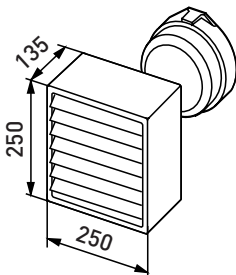

## AVH11

Valaisimet on erityisesti suunniteltu saunoihin. Valaisin AVH11 soveltuu myös muualle, missä tarvitaan kestävää perusvalaisinta. Runko lämmönkestävää polyes-  
teriä, kupu lasia, heijastin alumiinia. Asennus seinälle, vähintään 100 mm etäisyy-  
delle katosta - Ei kattoon! Max 60W hehkulamppu. Saatavissa mäntyritilällä varus-  
tetut mallit: upotettava valaisin AVH11.1 ja pintaan asennettava valaisin AVH11.2

  
 IP44 2x1,5mm<sup>2</sup>

SÄHKÖNÖ	TYYPPI	NIMIKE
<b>Saunavalaisin</b>		
41 171 38	AVH11	1x60W A60/E27 IP44, ta125 °C
<b>Saunavalaisin uppoasennukseen mäntyritilällä</b>		
41 171 41	AVH11.1	1x60W A60/E27 IP44, ta25 °C
<b>Saunavalaisin pinta-asennukseen mäntyritilällä</b>		
41 171 44	AVH11.2	1x40/60W A60/E27 IP44, ta125 °C
<b>AVH11 tarvikkeet ja varaosat</b>		
H 41 171 53	AUE2	Upotuskehys AVH11 saunavalaisimelle
41 171 50	AK8	Mäntyritilä saunavalaisimelle AVH11, uppo-asennukseen
41 171 47	AK9	Mäntyritilä saunavalaisimelle AVH11, pinta-asennukseen
41 179 14	AVV11	Valaisinlasi AVH11 saunavalaisimelle