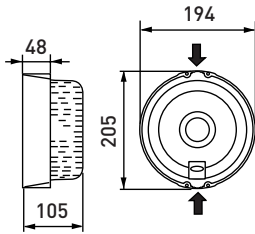

## AVH11

Valaisimet on erityisesti suunniteltu saunoihin. Valaisin AVH11 soveltuu myös muualle, missä tarvitaan kestävää perusvalaisinta. Runko lämmönkestävää polyes-  
teriä, kupu lasia, heijastin alumiinia. Asennus seinälle, vähintään 100 mm etäisyy-  
delle katosta - Ei kattoon! Max 60W hehkulamppu. Saatavissa mäntyritilällä varus-  
tetut mallit: upotettava valaisin AVH11.1 ja pintaan asennettava valaisin AVH11.2

  
 IP44 2x1,5mm<sup>2</sup>

SÄHKÖNÖ	TYYPPI	NIMIKE
<b>Saunavalaisin</b>		
41 171 38	AVH11	1x60W A60/E27 IP44, ta125 °C
<b>Saunavalaisin uppoasennukseen mäntyritilällä</b>		
41 171 41	AVH11.1	1x60W A60/E27 IP44, ta25 °C
<b>Saunavalaisin pinta-asennukseen mäntyritilällä</b>		
41 171 44	AVH11.2	1x40/60W A60/E27 IP44, ta125 °C
<b>AVH11 tarvikkeet ja varaosat</b>		
H 41 171 53	AUE2	Upotuskehys AVH11 saunavalaisimelle
41 171 50	AK8	Mäntyritilä saunavalaisimelle AVH11, uppo-asennukseen
41 171 47	AK9	Mäntyritilä saunavalaisimelle AVH11, pinta-asennukseen
41 179 14	AVV11	Valaisinlasi AVH11 saunavalaisimelle