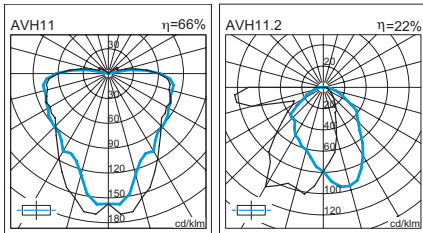

AVH11

Valaisimet on erityisesti suunniteltu saunoihin. Valaisin AVH11 soveltuu myös muualle, missä tarvitaan kestävää perusvalaisinta. Runko lämmönkestävää polyes-
teriä, kupu lasia, heijastin alumiinia. Asennus seinälle, vähintään 100 mm etäisyy-
delle katosta - Ei kattoon! Max 60W hehkulamppu. Saatavissa mäntyritilällä varus-
tetut mallit: upotettava valaisin AVH11.1 ja pintaan asennettava valaisin AVH11.2

IP44 2x1,5mm²