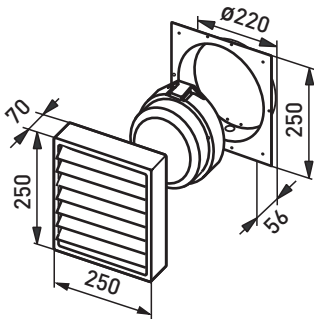

## AVH11

Valaisimet on erityisesti suunniteltu saunoihin. Valaisin AVH11 soveltuu myös muualle, missä tarvitaan kestävää perusvalaisinta. Runko lämmönkestävää polyes-  
teriä, kupu lasia, heijastin alumiinia. Asennus seinälle, vähintään 100 mm etäisyy-  
delle katosta - Ei kattoon! Max 60W hehkulamppu. Saatavissa mäntyritilällä varus-  
tetut mallit: upotettava valaisin AVH11.1 ja pintaan asennettava valaisin AVH11.2

  
 IP44 2x1,5mm<sup>2</sup>

SÄHKÖNÖ	TYYPPI	NIMIKE
<b>Saunavalaisin</b>		
41 171 38	AVH11	1x60W A60/E27 IP44, ta125 °C
<b>Saunavalaisin uppoasennukseen mäntyritilällä</b>		
41 171 41	AVH11.1	1x60W A60/E27 IP44, ta25 °C
<b>Saunavalaisin pinta-asennukseen mäntyritilällä</b>		
41 171 44	AVH11.2	1x40/60W A60/E27 IP44, ta125 °C
<b>AVH11 tarvikkeet ja varaosat</b>		
H 41 171 53	AUE2	Upotuskehys AVH11 saunavalaisimelle
41 171 50	AK8	Mäntyritilä saunavalaisimelle AVH11, uppo-asennukseen
41 171 47	AK9	Mäntyritilä saunavalaisimelle AVH11, pinta-asennukseen
41 179 14	AVV11	Valaisinlasi AVH11 saunavalaisimelle