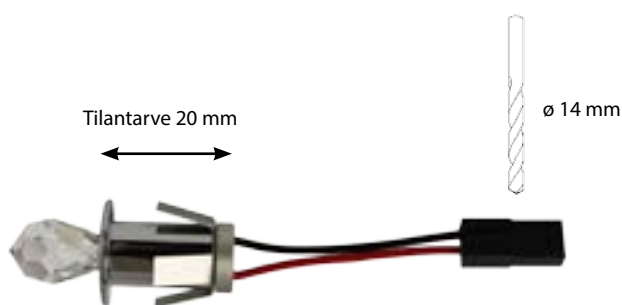

Kristallit ja SADE -valaisimet on helppo asentaa jousilukituksen ansiosta. Asennusreikä $\varnothing$ 14 mm. Kiinnitysalustan minimiainevahvuus 6 mm. Teho 1 W /350 mA, IP44. Huom! Sarjaankytkentä.

KRISTALLI KIT

KRISTALLI KIT 9, 4000 K
Tuotenumero 1532126 • Snro 4131119 kromi
Tuotenumero 1532128 • Snro 4131121 kulta

KRISTALLI KIT 9, 3000 K
Tuotenumero 1532127 • Snro 4131120 kromi
Tuotenumero 1532129 • Snro 4131122 kulta

KIT 9 sarjoihin sisältyy 3 kpl CR-12, 3 kpl CR-16 ja 3 kpl CR-31 Swarovskin kristalleja, johtosarjat sekä muuntaja. Asennusvalmis sarja IP44. Soveltuu hyvin käytettäväksi yhdessä tähtitaivasvalaistuksen kanssa.