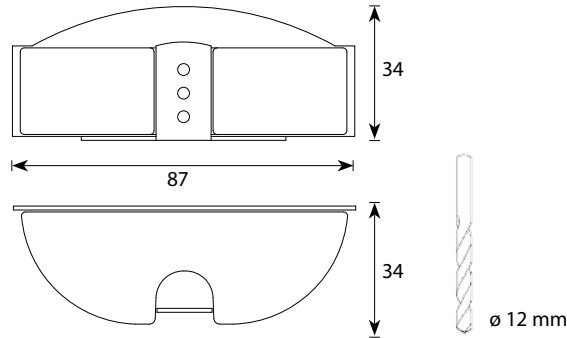

KOSTEUSMITTARI

SAUNAN KOSTEUSMITTARI

Tuotenumero 1545820 • Snro 4179594

1 x S-Flex 2 - 4 M8

- Ruostumaton teräs
- Sisältää puristettavan laajennusholkin

MAJAKKA

LH-100
Tuotenumero 1545802 • Snro 4110379

- 1 x S-Flex 3 - 4 M8
- Ruostumaton teräs
- Satiinilasi
- Sisältää puristettavan laajennusholkin