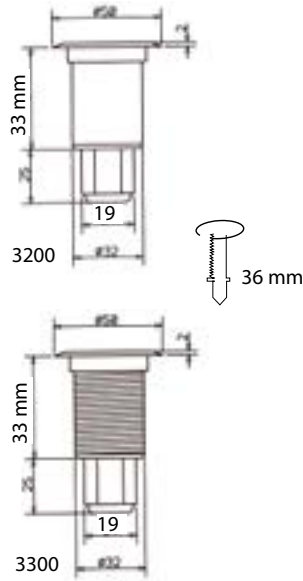

HUOM! Ainoastaan sarjaankytkentä! Valaisin varustettu 5 m kytkentäjohdolla. Virtalähde tilattava erikseen, katso s. 45. Tuotteeseen löytyy asennusvalmis 5 metrin jatkoakaapeli (IP67 liittimellä). Tuotenumero 1532242

S-PAVER

S-PAVER 3200
Tuotenumero 1553034
Snro 4179151

S-PAVER 3300
Tuotenumero 1553037
Snro 4179152

1W – 350 mA, 3000 K
IP68

3200