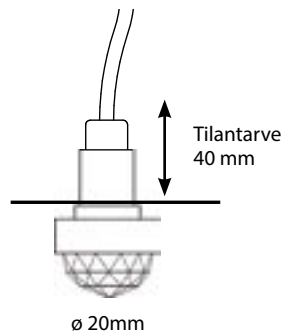

CR-20 LED IP67

CR-20 LED

Tuotenumero 1545187 • Snro 4179257 kulta
Tuotenumero 1545186 • Snro 4179256 kromi

- 1 W / 350 mA
- Sisältää kytkentäjohton 5m, joka on liitetty valaisimeen.
- Virtalähde tilattava erikseen, katso s. 45.
- IP67