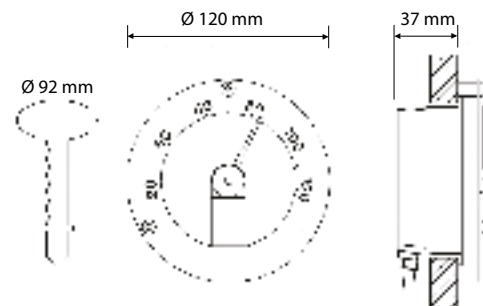

KOSTEUSMITTARI

SAUNAN KOSTEUSMITTARI

Tuotenumero 1545820 • Snro 4179594

1 x S-Flex 2 - 4 M8

- Ruostumaton teräs
- Sisältää puristettavan laajennusholkin