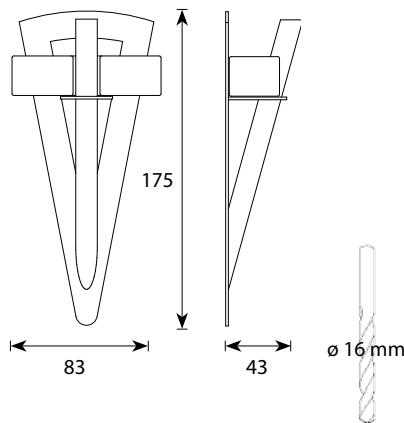

SOIHU AKRYYLITANGOLLA IP67

TL-100 akryyli

Tuotenumero 1545165 • Snro 4131183

Ruostumaton teräs
Satiinilasi

- 1W / 350 mA
- Sisältää kytkentäjohtoa 5m, joka on liitetty valaisimeen.
- Virtalähde tilattava erikseen, katso s. 45.
- Tilantarve 40 mm
- IP67