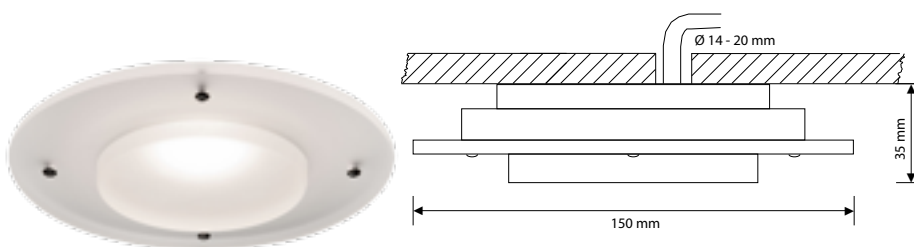

KUU SATIINI IP67
Tuotenumero 1545238 • Snro 4191116

Akryylikehys
Satiinilasi

- 3 W / 350mA tai 6 W / 700mA
- Sisältää kytkentäjohdon 5m, joka on liitetty valaisimeen.
- Virtalähde tilattava erikseen, katso s. 45.
- IP67