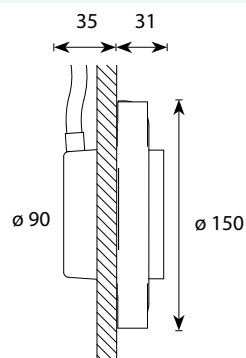

SCA

SCA
Tuotenumero 1545803 • Snro 4110378

- 1 x S-Flex 4 - 6 M8
- Puinen kehys
- Satiinilasi
- Sisältää puristettavan laajennusholkin