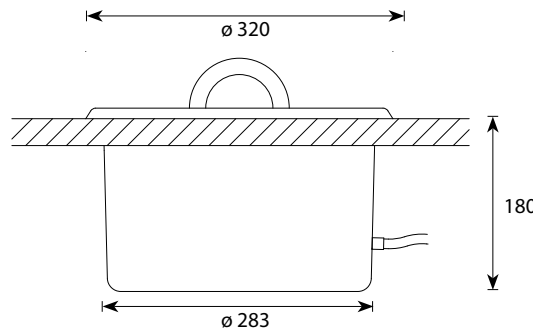

SCA

SCA
Tuotenumero 1545803 • Snro 4110378

- 1 x S-Flex 4 - 6 M8
- Puinen kehys
- Satiinilasi
- Sisältää puristettavan laajennusholkin

IB320 KIULU KAHVOILLA

IB320 KIULU KAHVOILLA
Tuotenumero 1545805 • Snro 4110381