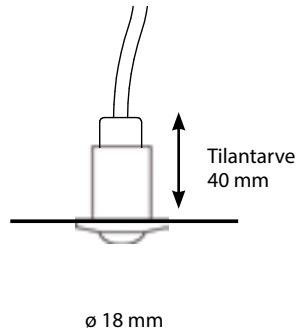

Nämä LED - valaisimet on helppo asentaa, IP67. Huom! Sarjaankytkentä. 3000 K.

CR-05 LED IP67

CR-05 LED

Tuotenumero 1545215 • Snro 4179673 satiini kromi
Tuotenumero 1545216 • Snro 4179674 kirkas kromi
Tuotenumero 1545218 • Snro 4191114 satiini kulta
Tuotenumero 1545219 • Snro 4191115 kirkas kulta

- 1 W / 350 mA
- Sisältää kytkentäjohton 5m, joka on liitetty valaisimeen.
- Virtalähde tilattava erikseen, katso s. 45.
- IP67