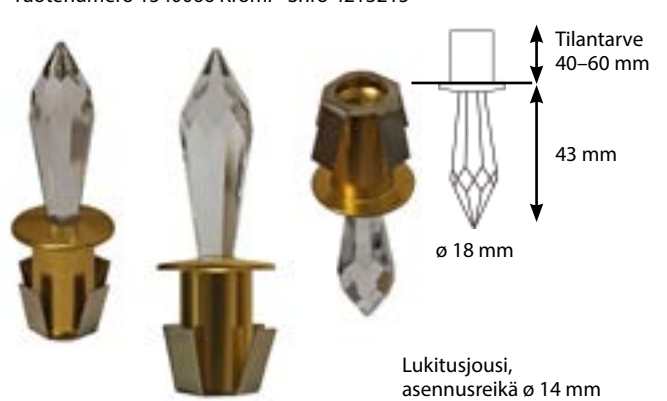

KRISTALLI 43

CR-43

Tuotenumero 1540065 Kulta • Snro 4213214

Tuotenumero 1540066 Kromi • Snro 4213215