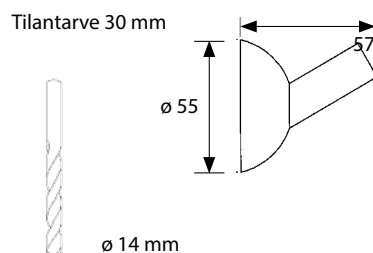

LASINEN PESUALLAS Ø 380

Tuotenumero 1545672 • Snro 4179104
Max. teho 6 W, IP67
Sisältää 5 m kytkentäjohdon
Täydellinen sarja sisältää virtalähteen, IP20.

LASINEN PESUALLAS Ø 420

Tuotenumero 1545673 • Snro 4179105
Max. teho 6 W, IP67
Sisältää 5 m kytkentäjohdon
Täydellinen sarja sisältää virtalähteen IP20.

Suosittelava ympäristön lämpötila -30°C - +40°C.

CRB-30

CRB-30
Tuotenumero 1545677 • Snro 4179116

- Ruostumaton teräs
- Satiinilasi
- Sisältää 5 m kytkentäjohdon
- Virtalähde tilattava erikseen, katso s. 45
- Asennusreikä Ø 14 mm
- IP44

GP PYYHEKOUKKU

GP PYYHEKOUKKU
Tuotenumero 1545665 • Snro 4179107

- Ruostumaton teräs
- Sisältää 5 m kytkentäjohdon
- Virtalähde tilattava erikseen, katso s. 45
- Asennusreikä Ø 14 mm
- IP44