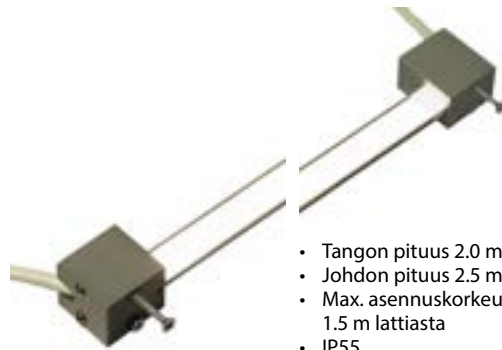

SAUNA LINEAR LED

SAUNA LINEAR LED 2M

1516661 • Snro 4191126

- Asennetaan seinään tai lauteen alle
- Asennusvalmis sarja, sisältää virtalähteen
- Alumiini luonnonväri anodisoitu
- 2 kpl LED 1W

- Ei himmennettävä, IP55
- Muuntajan max. asennuskorkeus 0.8 m lattiasta