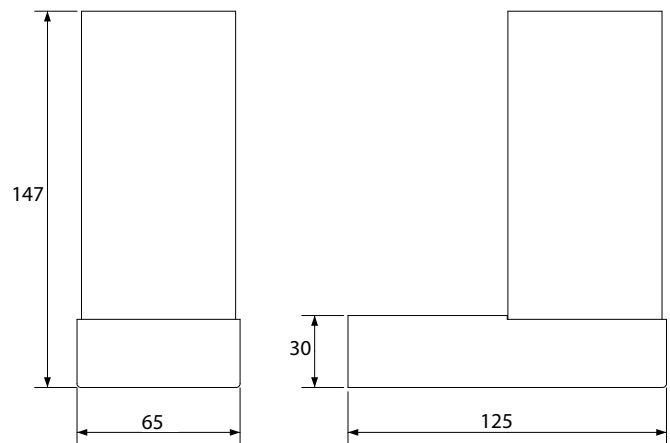

Toive on moderni kristallilamppetti, joka on samalla koriste ja valaisin. Kristallien läpi heijastuva valo muodostaa seinälle kauniita kuvioita. Alaspäin suunnattu valo on lämpimän valkoinen. Tuote on saatavana myös akryyilisellä pinta-asennuslevyllä. Toive sopii sekä kotiin tai julkisiin tiloihin, esimerkiksi makuuhuoneen yöpöytien päälle tai eteisauloihin ja käytävien valaisuun.

Design: Frida Lindström

ARCTIC SKY

ARCTIC SKY, valkoinen
Tuotenumero 1589031 • Snro 4131270

- IP44
- 230V / 700 mA / 3 W
- Sisältää virtalähteen IP20
- Koko: 500 x 500 x 30 mm

ARCTIC SKY, RGBW
Tuotenumero 1589032 • Snro 4131271

- IP44
- 230V / 350 mA / 5 W
- Sisältää virtalähteen IP20 johon voi kytkeä max. 5 paneelia.
- Koko: 500 x 500 x 30 mm

ARCTIC SKY, RGBW, (ilman virtalähdettä)
Tuotenumero 1589035

- IP44
- 5 W / 350 mA
- Koko: 500 x 500 x 30 mm