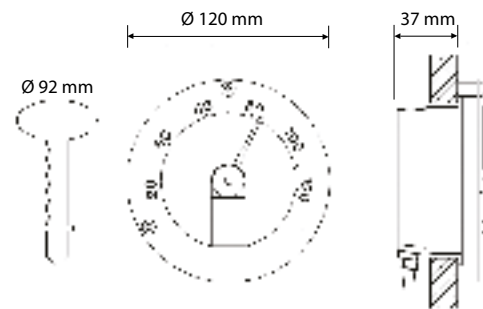

Tuotenumero 1545849 • Snro 4131297

1 x S-Flex 2 - 4 M8

- Ruostumaton teräs
- Sisältää puristettavan laajennusholkin

LÄMPÖMITTARI

SAUNAN LÄMPÖMITTARI

Tuotenumero 1545812 • Snro 4109241

1 x S-Flex 2 - 4 M8

- Ruostumaton teräs
- Sisältää puristettavan laajennusholkin