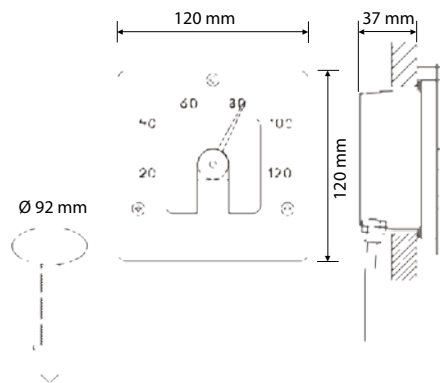

Design: Frida Lindström

LÄMPÖMITTARI SQ

SAUNAN LÄMPÖMITTARI SQ

Tuotenumero 1545828 • Snro 4131143

1 x S-Flex 2 - 4 M8

- Ruostumaton teräs
- Sisältää puristettavan laajennusholkin

KOSTEUSMITTARI SQ

SAUNAN KOSTEUSMITTARI SQ