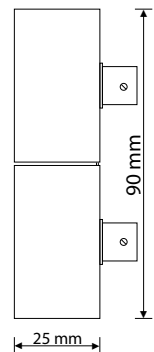

SX II SQ IP67

SX II SQ RST
Tuotenumero 1545232 • Snro 4191104

SX II SQ KULTA
Tuotenumero 1545233 • Snro 4191105

- 2 x 1 W / 350 mA
- SX valaisee ylös- ja alaspäin.
- Sisältää 2 kpl kytkentäjohtot 5m, jotka on liitetty valaisimeen.
- Virtalähde tilattava erikseen, katso s. 45.
- IP67