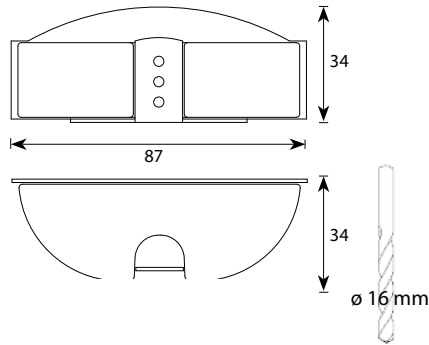

Nämä LED - valaisimet on helppo asentaa, IP67. Huom! Sarjaankytkentä. 3000 K.

MAJAKKA IP67

LH-100 LED

Tuotenumero 1545164 • Snro 4131182

Ruostumaton teräs
Satiinilasi

- 1W / 350 mA
- Sisältää kytkentäjohtoa 5m, joka on liitetty valaisimeen.
- Virtalähde tilattava erikseen, katso s. 45.
- Tilantarve 40 mm
- IP67