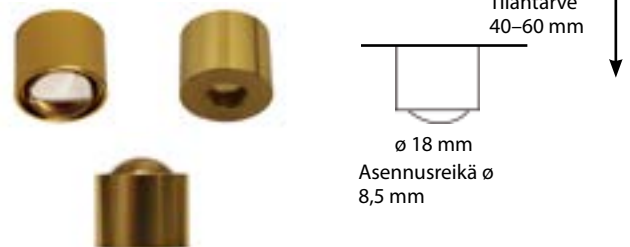

CR-18 M8

Tuotenumero 1538006 Kulta • Snro 4110373
Tuotenumero 1538009 Kromi • Snro 4213172