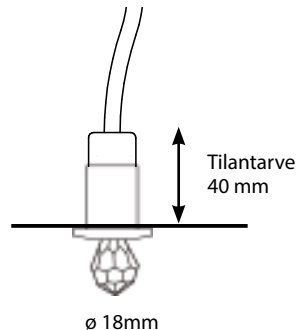

CR-16 LED IP67

CR-16 LED

Tuotenumero 1545235 • Snro 4191107 kulta
Tuotenumero 1545236 • Snro 4191108 kromi

- 1 W / 350 mA
- Sisältää kytkentäjohton 5m, joka on liitetty valaisimeen.
- Virtalähde tilattava erikseen, katso s. 45.
- IP67