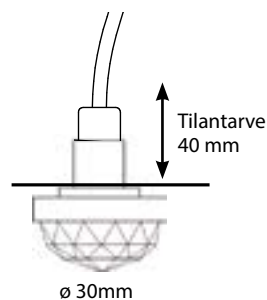

CR-30 LED IP67

CR-30 LED

Tuotenumero 1545189 • Snro 4179259 kulta
Tuotenumero 1545188 • Snro 4179258 kromi

- 1 W / 350 mA
- Sisältää kytkentäjohton 5m, joka on liitetty valaisimeen.
- Virtalähde tilattava erikseen, katso s. 45.
- IP67