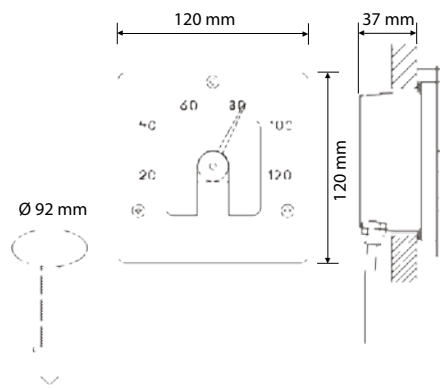

KOSTEUSMITTARI SQ

SAUNAN KOSTEUSMITTARI SQ

Tuotenumero 1545849 • Snro 4131297

1 x S-Flex 2 - 4 M8

- Ruostumaton teräs
- Sisältää puristettavan laajennusholkin