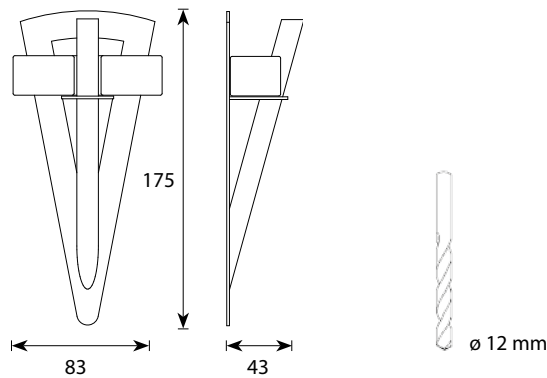

SOIHTU

TL-100
Tuotenumero 1545801 • Snro 4110380

- 1 x S-Flex 3 - 4 M8
- Ruostumaton teräs
- Satiinilasi
- Sisältää puristettavan laajennusholkin