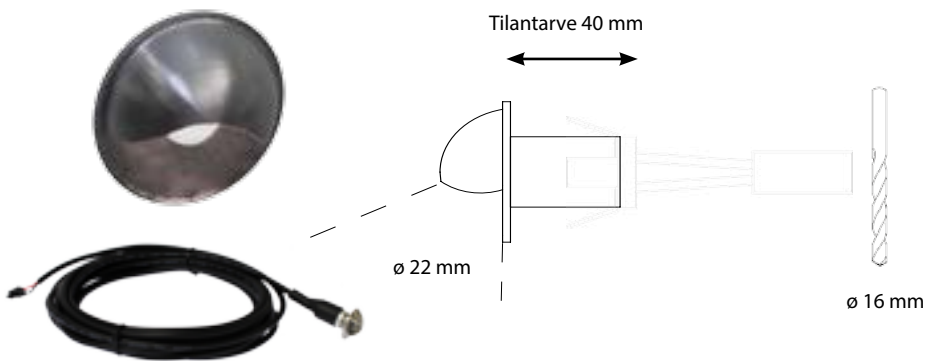

GP-65 IP67

GP65 IP67
Tuotenumero 1545167 • Snro 4131185 RST

- 1 W/350 mA
- Ohjaa valon alaspäin, sopii erinomaisesti terassien ja höyrysaunojen valaistukseen.
- Sisältää kytkentäjohdon 5m, joka on liitetty valaisimeen.
- Virtalähde tilattava erikseen, katso s. 45.
- IP67