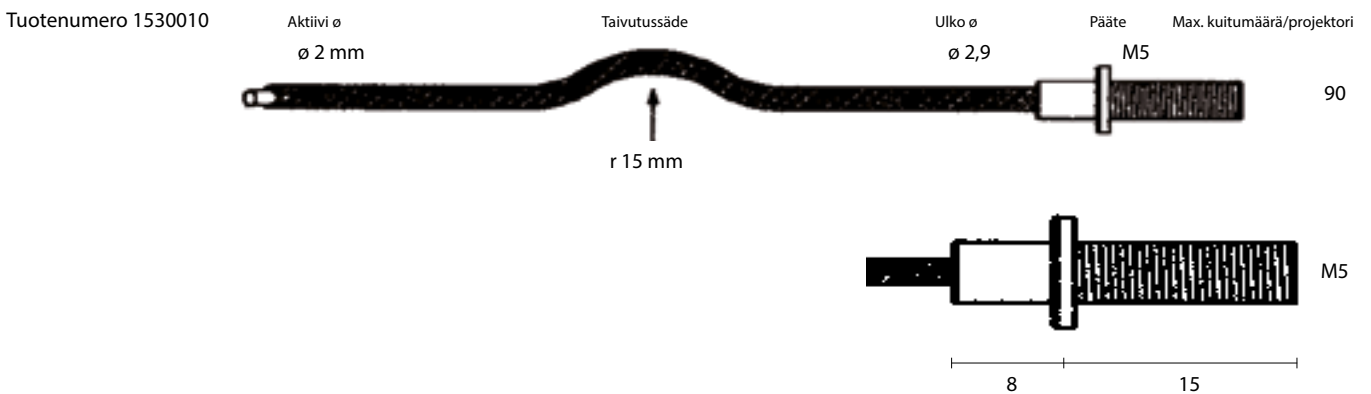

YKSISÄIKEISET MUOVIKUIDUT ILMAN SUOJAKUORTA

NIMIKE	TUOTENUMERO	AKTIIVI Ø mm	ULKO Ø mm	TAIVUTUSSÄDE mm	PÄÄTE	MAX KUITUMÄÄRÄ/PROJEKTORI
CK 0.75	1530016	0.75	0.75	5	-	650
CK 1.0	1530017	1.0	1.0	7.5	-	390

YKSISÄIKEISET MUOVIKUIDUT MUSTALLA SUOJAKUORELLA

CK-FLEX 0.75

CK-FLEX 2