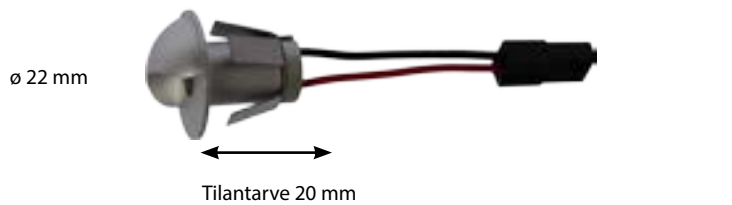

GP-65 KIT

GP-65 KIT 9, 3000 K
Tuotenumero 1532114 • Snro 4131111

GP-65 KIT 18, 3000 K
Tuotenumero 1532116 • Snro 4131112

- Ohjaa valon alaspäin, sopii erinomaisesti porrasvalaistukseen.
- Sisältää syöttöjännitteestä himmennettävän virtalähteen.
- 9 x 1 W / 18 x 1 W, IP44
- 70 lm