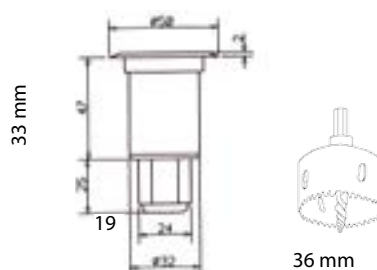

S-PAVER 3200 IP68

S-PAVER 3200 IP68

Tuotenumero 1553034 • Snro 4179151

S-PAVER 3200 GOLD IP68

Tuotenumero 1545217 • Snro 4179675

- 1 W/350 mA
- Sopii erinomaisesti höyrysaunan valaistukseen.
- Sisältää kytkentäjohtoa 5m, joka on liitetty valaisimeen.
- Virtalähde tilattava erikseen, katso s. 45.
- Saatavana myös valmiina setteinä katso s. 19
- IP68