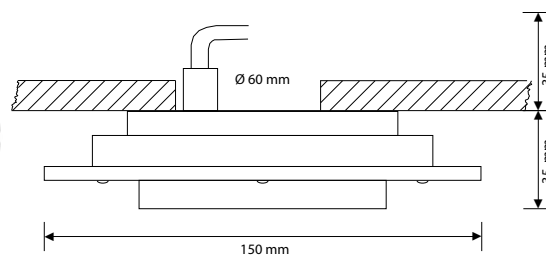

KUU SATIINI 230

Akryylikehys
Satiinilasi

- Asennus jakorasiaan tai 60 mm reikään
- Verkköjänniteled-valaisin, ei vaadi erillistä liitäntälaitetta, himmennettävä triac säätimellä

NIMIKE	TUOTENUMERO	Snro	Teho W	Jännite V	IP	Ra	K	Lumen
KUU SATIINI 230	1554006	4131259	8 W	230 V	IP44	>80	3000 K	421 lm