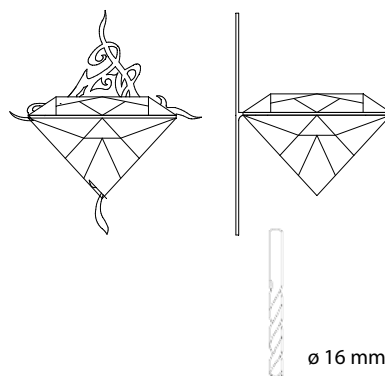

KIHLA

KIHLA RST

Tuotenumero 1545184 • Snro 4179254

KIHLA KULTA

Tuotenumero 1545185 • Snro 4179255

- 1 W / 350 mA
- Lyijytön kristalli
- Ruostumaton teräs
- Sisältää kytkentäjohtoa 5m, joka on liitetty valaisimeen.
- Virtalähde tilattava erikseen, katso s. 45.
- IP67
- Mitat K 175 x L 155 x S 94 mm

Design: Frida Lindström