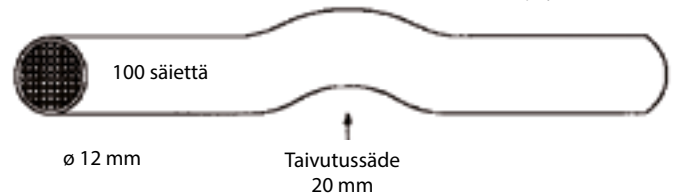

SIVUSTAVALASEVAT MUOVIKUIDUT JA ASENNUSTARVIKKEET

Sivustavalaisevia kuituja käytetään erilaisten muotojen korostamiseen. Yleisiä käyttökohteita ovat höyrysaunat, erilaiset kylpylätilat sekä uima-altaiden reunat.

SIDESPARKLE 100

Tuotenumero 1530204

Max. kuitumäärä/projektori: 6

U-KOURU + KANSI

Tuotenumero 1555040

Tukeva, kirkas, polykarbonaatti
U-kouru + kansi Sidesparkle 100 kuidulle. Pituus 1.0m, leveys 18mm ja korkeus 16mm.

KIINNIKE U-KOURULLE

Tuotenumero 1555041

Metallinen kiinnike klipsi Sidesparkle U-kourun kiinnitykseen.

PEILIPÄÄTE

Tuotenumero 1548428

- Sivustavalaiseva kuitu valaistetaan yleensä kuidun molemmista päistä. Näin valaistuna kuidun maksimipituudeksi tulee 10 m. Kuitu voi myös tehdä lenkin jolloin sen molemmat päät palautuvat samaan projektoriin. Mikäli kuitua syötetään vain yhdestä päästä on kuidun maksimipituus tällöin 3 m. Silloin suosittelemme kuidun päätettäväksi tähän tarkoitukseen varatulla peilipäätteellä.
- Kuitujen suositeltava käyttölämpötila -40 - +80 °C.