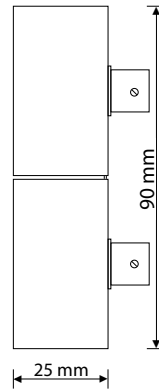

SX II IP67

SX II RST
Tuotenumero 1545191 • Snro 4131231

SX II KULTA
Tuotenumero 1545192 • Snro 4131232

- 2 x 1 W / 350 mA
- SX valaisee ylös- ja alaspäin.
- Sisältää 2 kpl kytkentäjohtot 5m, jotka on liitetty valaisimeen.
- Virtalähde tilattava erikseen, katso s. 45.
- IP67