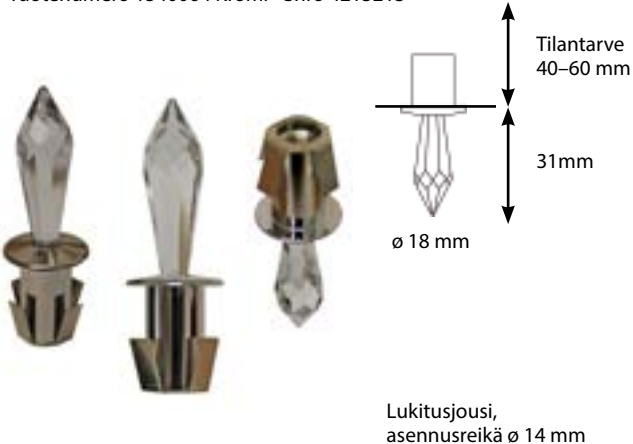

KRISTALLI 31

CR-31

Tuotenumero 1540063 Kulta • Snro 4213212

Tuotenumero 1540064 Kromi • Snro 4213213