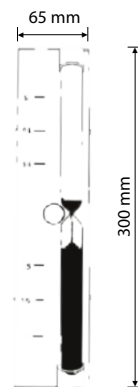

TAUSTAVALAISTAVA TIIMALASI

TIIMALASI
Tuotenumero 1545827 • Snro 4131209