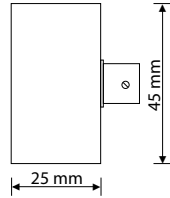

Nämä LED - valaisimet on helppo asentaa, IP67. Huom! Sarjaankytkentä. 3000 K.

SY IP67

SY RST
Tuotenumero 1545170 • Snro 4131189

SY KULTA
Tuotenumero 1545171 • Snro 4131190

- 1 W / 350 mA
- SY voidaan asentaa valaisemaan ylös- tai alaspäin.
- Sisältää kytkentäjohton 5m, joka on liitetty valaisimeen.
- Virtalähde tilattava erikseen, katso s. 45.
- IP67