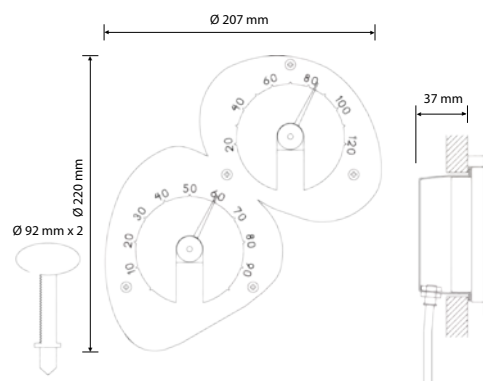

KIVI

SAUNAN LÄMPÖ- / KOSTEUSMITTARI
Tuotenumero 1545822 • Snro 4179173