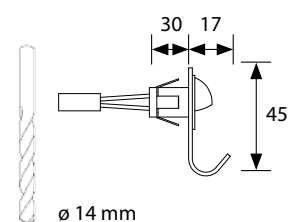

GP PYYHEKOUKKU

GP PYYHEKOUKKU
Tuotenumero 1545665 • Snro 4179107

- Ruostumaton teräs
- Sisältää 5 m kytkentäjohdon
- Virtalähde tilattava erikseen, katso s. 45
- Asennusreikä Ø 14 mm
- IP44