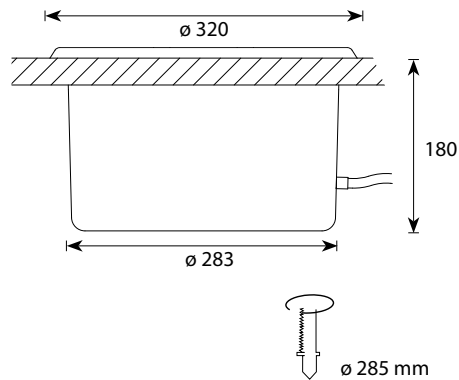

IB320 LED-VALAISTU KIULU

KAHVOILLA

Tuotenumero 1545200 • Snro 4131293

POISTOAUKOLLA

Tuotenumero 1545220 • Snro 4131295

POHJAVENTTIILILLÄ

Tuotenumero 1545221 • Snro 4131296

- 1 W / 350 mA
- Sisältää virtalähteen
- Johdon pituus 5 m
- Maksimi asennuskorkeus 1 m lattiasta
- Vihertävä akryyli (satiini)
- IP67