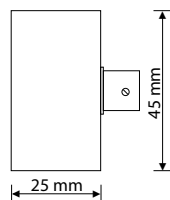

SY SQ IP67

SY SQ RST
Tuotenumero 1545230 • Snro 4191102

SY SQ KULTA
Tuotenumero 1545231 • Snro 4191103

- 1 W / 350 mA
- SY voidaan asentaa valaisemaan ylös- tai alaspäin.
- Sisältää kytkentäjohton 5m, joka on liitetty valaisimeen.
- Virtalähde tilattava erikseen, katso s. 45.
- IP67