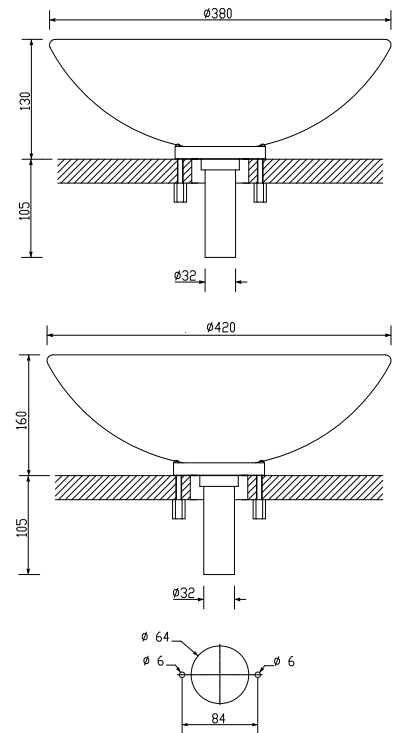

LASINEN PESUALLAS Ø 380

Tuotenumero 1545672 • Snro 4179104
Max. teho 6 W, IP67
Sisältää 5 m kytkentäjohdon
Täydellinen sarja sisältää virtalähteen, IP20.

LASINEN PESUALLAS Ø 420

Tuotenumero 1545673 • Snro 4179105
Max. teho 6 W, IP67
Sisältää 5 m kytkentäjohdon
Täydellinen sarja sisältää virtalähteen IP20.

• Koko Ø 380 ja 420 mm

Suosittelava ympäristön lämpötila -30°C - +40°C.

CRB-30

CRB-30
Tuotenumero 1545677 • Snro 4179116

- Ruostumaton teräs
- Satiinilasi
- Sisältää 5 m kytkentäjohdon
- Virtalähde tilattava erikseen, katso s. 45
- Asennusreikä Ø 14 mm
- IP44