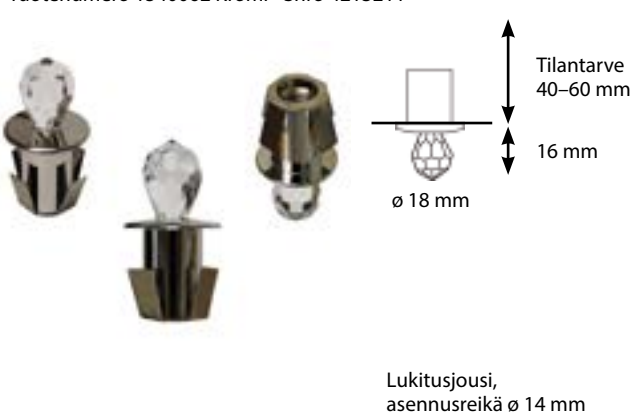

KRISTALLI 16

CR-16

Tuotenumero 1540061 Kulta • Snro 4213210

Tuotenumero 1540062 Kromi • Snro 4213211