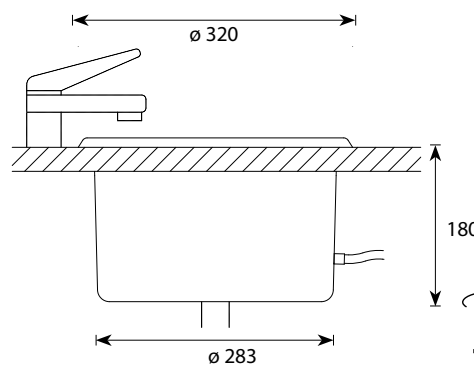

IB320 KIULU POISTOAUKOLLA

IB320 KIULU POISTOAUKOLLA
Tuotenumero 1545804 • Snro 4110382

- 1 - 4 x S-Flex tai C-Flex 3 - 6 M8
- Vihertävä akryyli (satiini)
- Hana ja pohjaventtiili eivät sisälly hintaan

IB320 KIULU POHJAVENTTIILLÄ
Tuotenumero 1545826 • Snro 4179209

- 1 - 4 x S-Flex tai C-Flex 3 - 6 M8
- Vihertävä akryyli (satiini)
- Sisältää pohjaventtiilin