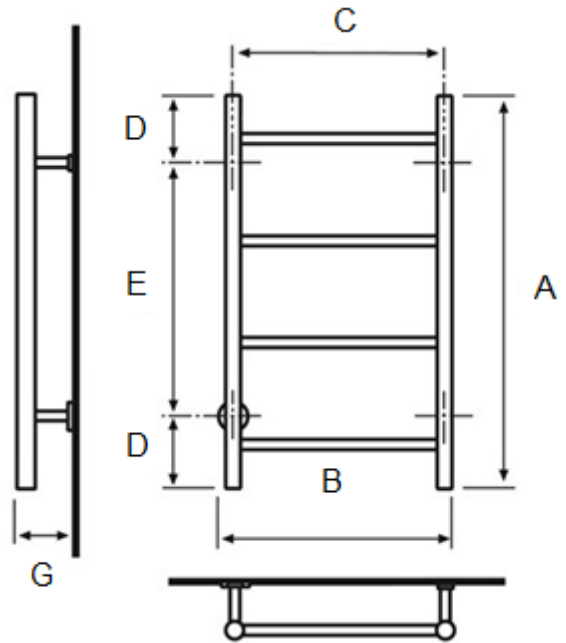

## BLG-350

CE

Sähkötoiminen pyyhekuivain.

BLG-350	
Teho:	30 W
EAN:	6430034743187
Sähkönumero:	81 125 22
LVI:	5282107
Materiaali:	kiillotettu RST
IP luokitus:	IP 34 (roiskeveden kestävä)

Mitat: (mm)			
A =	720	E =	440
B =	400		
C =	350	G =	100
D =	140		

Sähköjohdon pituus n. 1,2 m

- Kuivain voidaan kääntää myös ylösalaisin, jolloin sähköjohto tulee oikeasta yläkulmasta.
- On/off kytkin sijaitsee kuivaimen rungossa, sähköjohdon vieressä.
- Tuote voidaan asentaa sähköalan ammattilaisen toimesta myös kiinteästi, jolloin sähköjohtoja ei jää näkyviin.